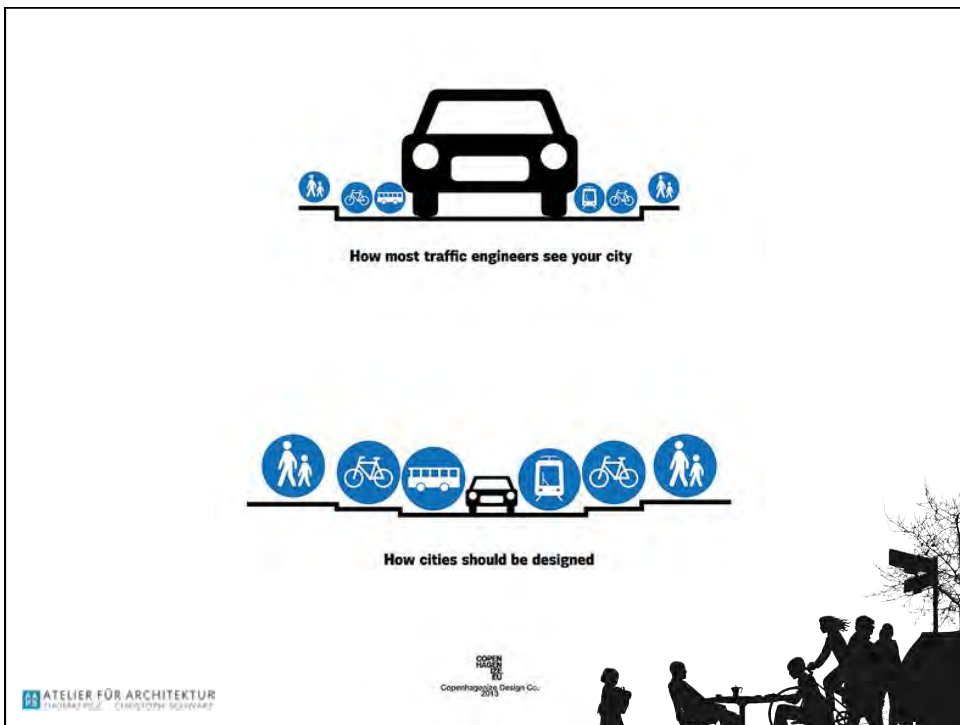

“Wer will, dass sich Menschen wie in einer Kirche
verhalten, muss eine Kirche bauen und keine Disko.”

Hans Monderman

ATELIER FÜR ARCHITEKTUR
THOMAS PELE / CHRISTOPH SCHWAB

ATELIER FÜR ARCHITEKTUR
THOMAS PELE / CHRISTOPH SCHWAB

Autos sind in der Stadt zu Gast-
fahren ist erlaubt, wird aber nicht
bevorzugt

ATELIER FÜR ARCHITEKTUR
THOMAS PELE · CHRISTOPH SCHWARZ

ATELIER FÜR ARCHITEKTUR
THOMAS PELE · CHRISTOPH SCHWARZ

Einladung zum Aufenthalt