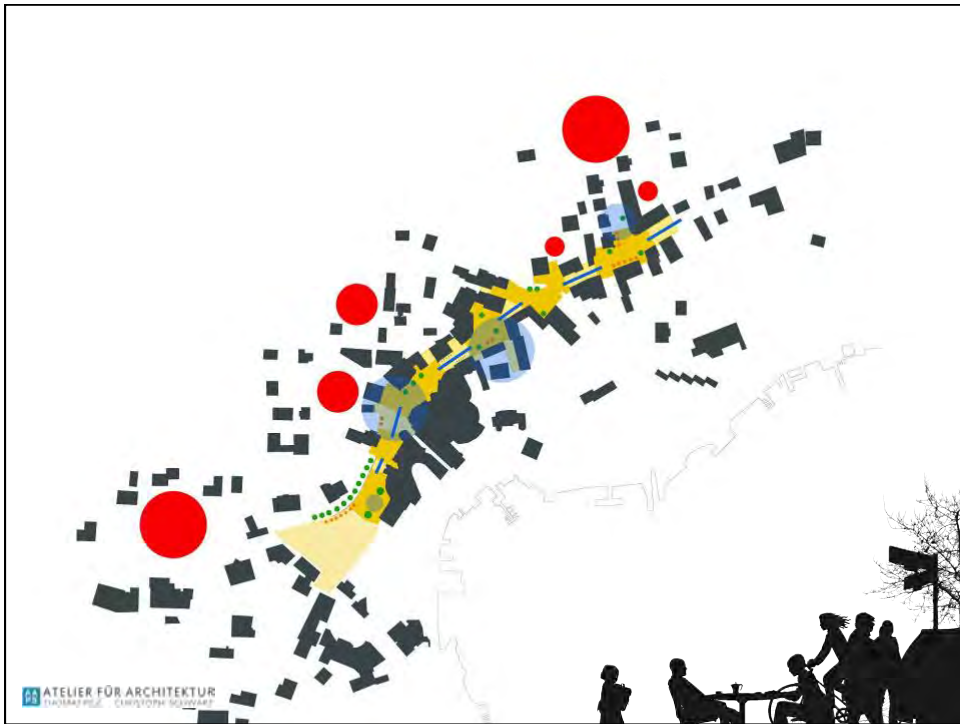

ATELIER FÜR ARCHITEKTUR
THOMAS PELE / CHRISTOPH SCHWARZ

ATELIER FÜR ARCHITEKTUR
THOMAS PELE / CHRISTOPH SCHWARZ

Verkehrsraum
Lebensraum

ATELIER FÖR ARCHITEKTUR
CHRISTOPH PÖLZ · CHRISTOPH SCHWAB

...danke für die
Aufmerksamkeit

ATELIER FÜR ARCHITEKTUR
THOMAS HILG · CHRISTOPH SCHWAB