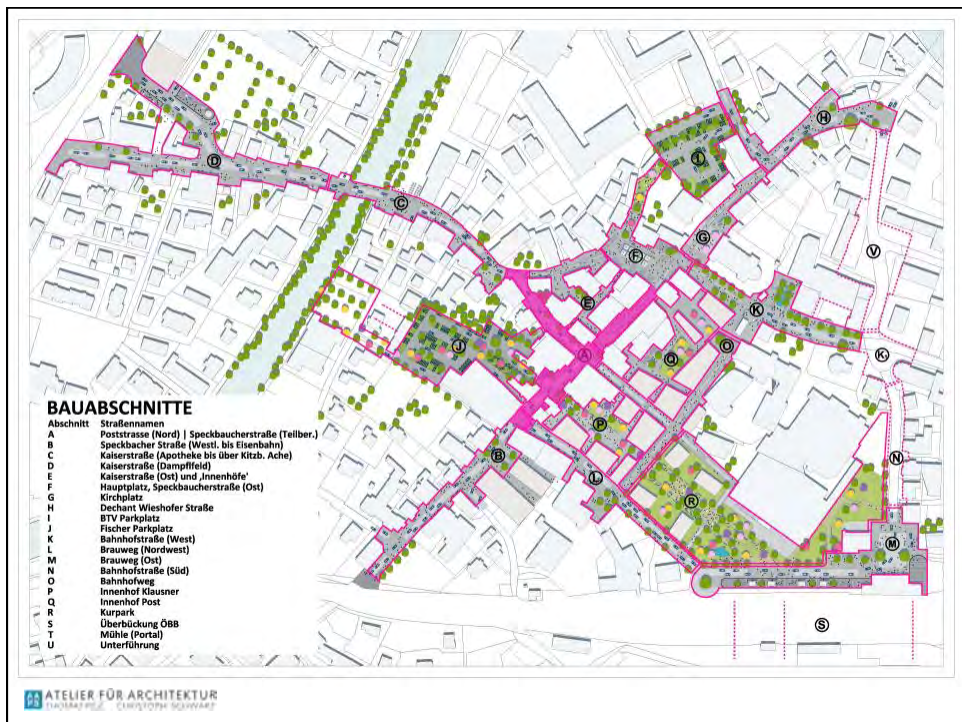

ATELIER FÜR ARCHITEKTUR
THOMAS PELE / CHRISTOPH SCHWARZ

ATELIER FÜR ARCHITEKTUR
THOMAS PELE / CHRISTOPH SCHWARZ

Verkehrsraum
Lebensraum

ATELIER FÖR ARCHITEKTUR
CHRISTOPH PÖLZ · CHRISTOPH SCHWAB

...danke für die
Aufmerksamkeit